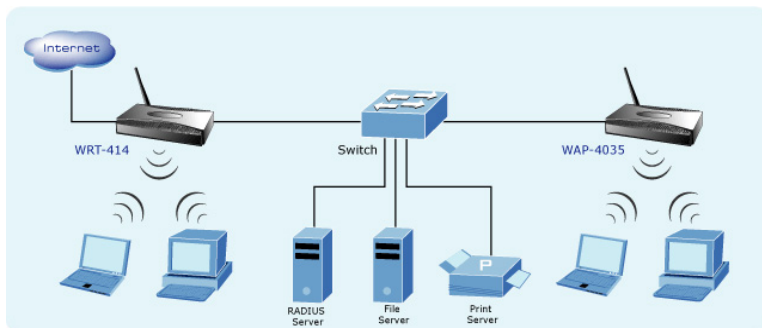

>>>Zastosowania.

Zabezpieczona bezprzewodowa sieć WLAN z dostępem do Internetu.

WRT-414 to idealne rozwiązanie dla biura lub użytkowników indywidualnych zapewniające sieciową łączność bezprzewodową o wysokiej przepustowości. WRT-414 można umieścić w centralnym punkcie biura lub domu i podłączyć do modemu ADSL lub kablowego. Notebook lub zdalny komputer typu desktop może zostać łatwo podłączony do Internetu po zainstalowaniu bezprzewodowej karty sieciowej 54Mbps PLANET WL-3564 lub WL-8314. Co więcej mechanizm WPA urządzenia skutecznie ochroni transmitowane informacje przed wyciekami do nieautoryzowanych użytkowników.

>>>Oznaczenie handlowe.

SBPTWRT414   **WRT-414**   Bezprzewodowy router 54 Mbps z wbudowanym przełącznikiem 4 porty RJ-45.

Producent i dystrybutor zastrzegają sobie prawo do zmiany specyfikacji technicznej bez dodatkowej informacji.
Wszelkie nazwy firmowe i znaki są chronione prawem i należą do ich właścicieli.