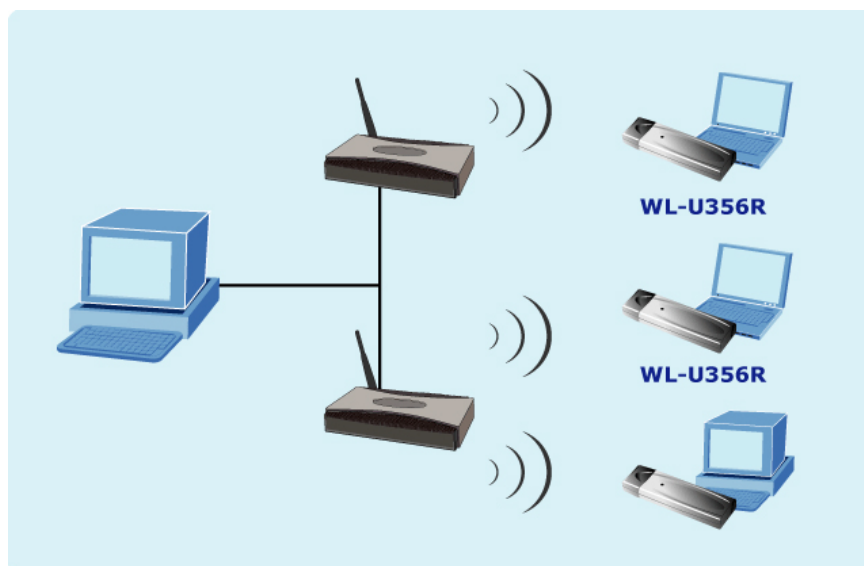

>>>Dane techniczne.

Produkt	Bezprzewodowa karta sieciowa USB
Model	WL-U356R
Interfejs	Łącze USB2.0 typu A
Diody LED	LINK/ACT
Pasma / Kanały	2.412~2.472GHz (ETSI, Europa) / 13 kanałów
Modulacja	OFDM (Orthogonal Frequency Division Multiplexing) (BPSK, QPSK, 16QAM, 64QAM)
Moc wyjściowa	17±2Bm
Przepustowość	802.11b: 1, 2, 5.5, 11Mbps
	802.11g: 6, 9, 12, 18, 24, 36, 48, 54Mbps
Protokół transmisji	CSMA/CA + ACK (Half-Duplex)
Antena	Wewnętrzna
Tryby pracy	Ad-Hoc, Infrastruktura
Wymiary (mm)	87(Gł.)*26(Szer.)*10(Wys.)
Wilgotność	10-90%, bez kondensacji (praca i składowanie)
Temperatura	0~55 stopni C (praca)
	-20~70 stopni C (składowanie)
Zarządzanie	Dołączony program narzędziowy lub oprogramowanie konfiguracyjne z Windows XP
Certyfikaty	FCC, CE

>>>Zastosowania.

Infrastruktura

W przypadku braku dostępu do okablowania sieci Ethernet instalacja WL-U356R na komputerze stacjonarnym lub przenośnym, zapewnia łączność z kablową siecią Ethernet poprzez punkt dostępowy sieci bezprzewodowej, jeśli tylko komputer znajduje się w zasięgu działania takiej sieci. Zainstalowanie kilku punktów dostępowych powoduje zwiększenie zasięgu sygnału sieci bezprzewodowej i zapewnia bezproblemowy dostęp użytkownikom mobilnym.

>>>Oznaczenie handlowe.

SBPTWLU356R **WL-U356R** Bezprzewodowa karta sieciowa 802.11g , 1 port USB 2.0.