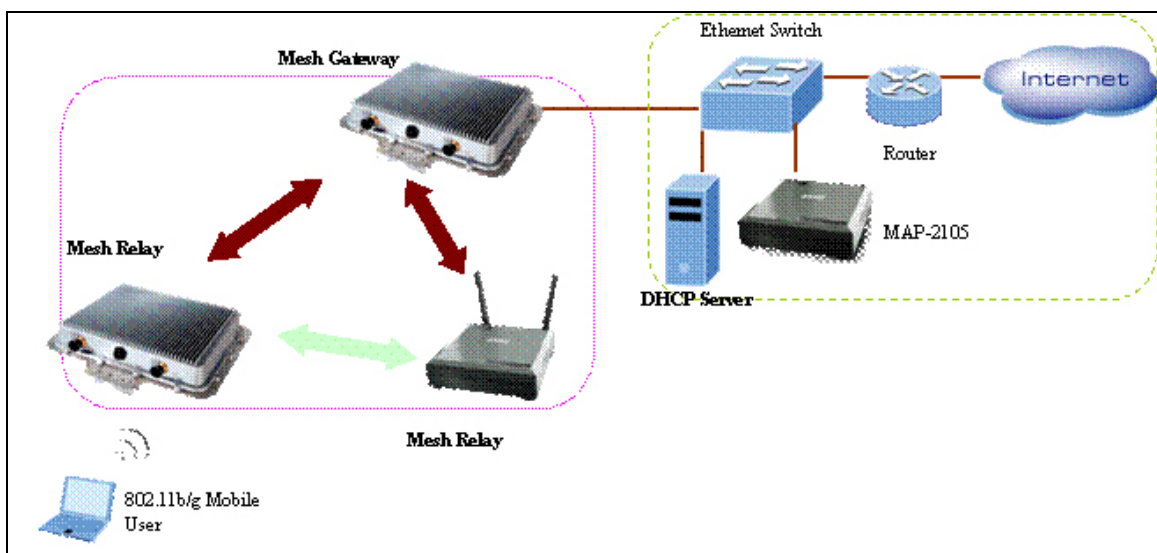

MAP-2105 jest wyposażony w interfejs WAN dla połączenia internetowego. Komunikacja pomiędzy MAP-2105 i bezprzewodową siecią mesh jest zabezpieczona poprzez połączenie VPN. Bramka obsługuje również protokół SSL wykorzystywany do bezpiecznego zarządzania poprzez sieć. Co więcej, do urządzenia zostało dołączone oprogramowanie administracyjne bazujące na protokole SNMP, które może zostać zainstalowane na dowolnym komputerze posiadającym system operacyjny z rodziny Windows

#### >>>Podstawowe cechy.

- Zapewnia funkcjonalność „Mobile IP” dla wszystkich klientów bezprzewodowych w sieciach z technologią MESH.
- Zabezpieczone zarządzanie przez http.
- Obsługuje klienta VPN.
- Zoptymalizowana dla obsługi do 500 mobilnych klientów.

>>>Dane techniczne.

<b>Produkt</b>	<b>Bramka Mobile IP dla sieci MESH</b>
<b>Model</b>	<b>MAP-2105</b>
Standardy Ethernet	IEEE802.3, IEEE802.3u, 10Base-T, 100Base-TX
Łącze WAN	1 port RJ-45 10/100Base-TX, auto-negocjacja
Zarządzanie urządzeniem	HTTPS Oprogramowanie narzędziowe dla systemów Windows
Typy połączeń WAN	Stały IP Klient DHCP
Ilość obsługiwanych użytkowników	500 maksymalnie
<b>Specyfikacja sprzętowa</b>	
Wymiary	135 x 127 x 37 mm
Waga	300 g
Zasilanie	Zewnętrzny zasilacz 12V DC, 1A
Warunki pracy i składowania	Temperatura pracy: 0 ~ 50 stopni C Temperatura składowania: -10 ~ 70 stopni C Wilgotność względna: 0 ~ 90% bez kondensacji
Certyfikaty	FCC, CE

>>>Zastosowanie.

**Bezprzewodowa sieć z technologią MESH gwarantująca pełną mobilność.**

MAP-2105 obsługuje ruchomych użytkowników sieci nie zmieniając ich adresów IP. Przechwytuje i przechowuje adresy IP klientów bezprzewodowych. Stacje ruchome mogą utrzymywać swoje sesje IP podczas przemieszczania się w sieci Mesh i pracować bez przerywania połączeń.